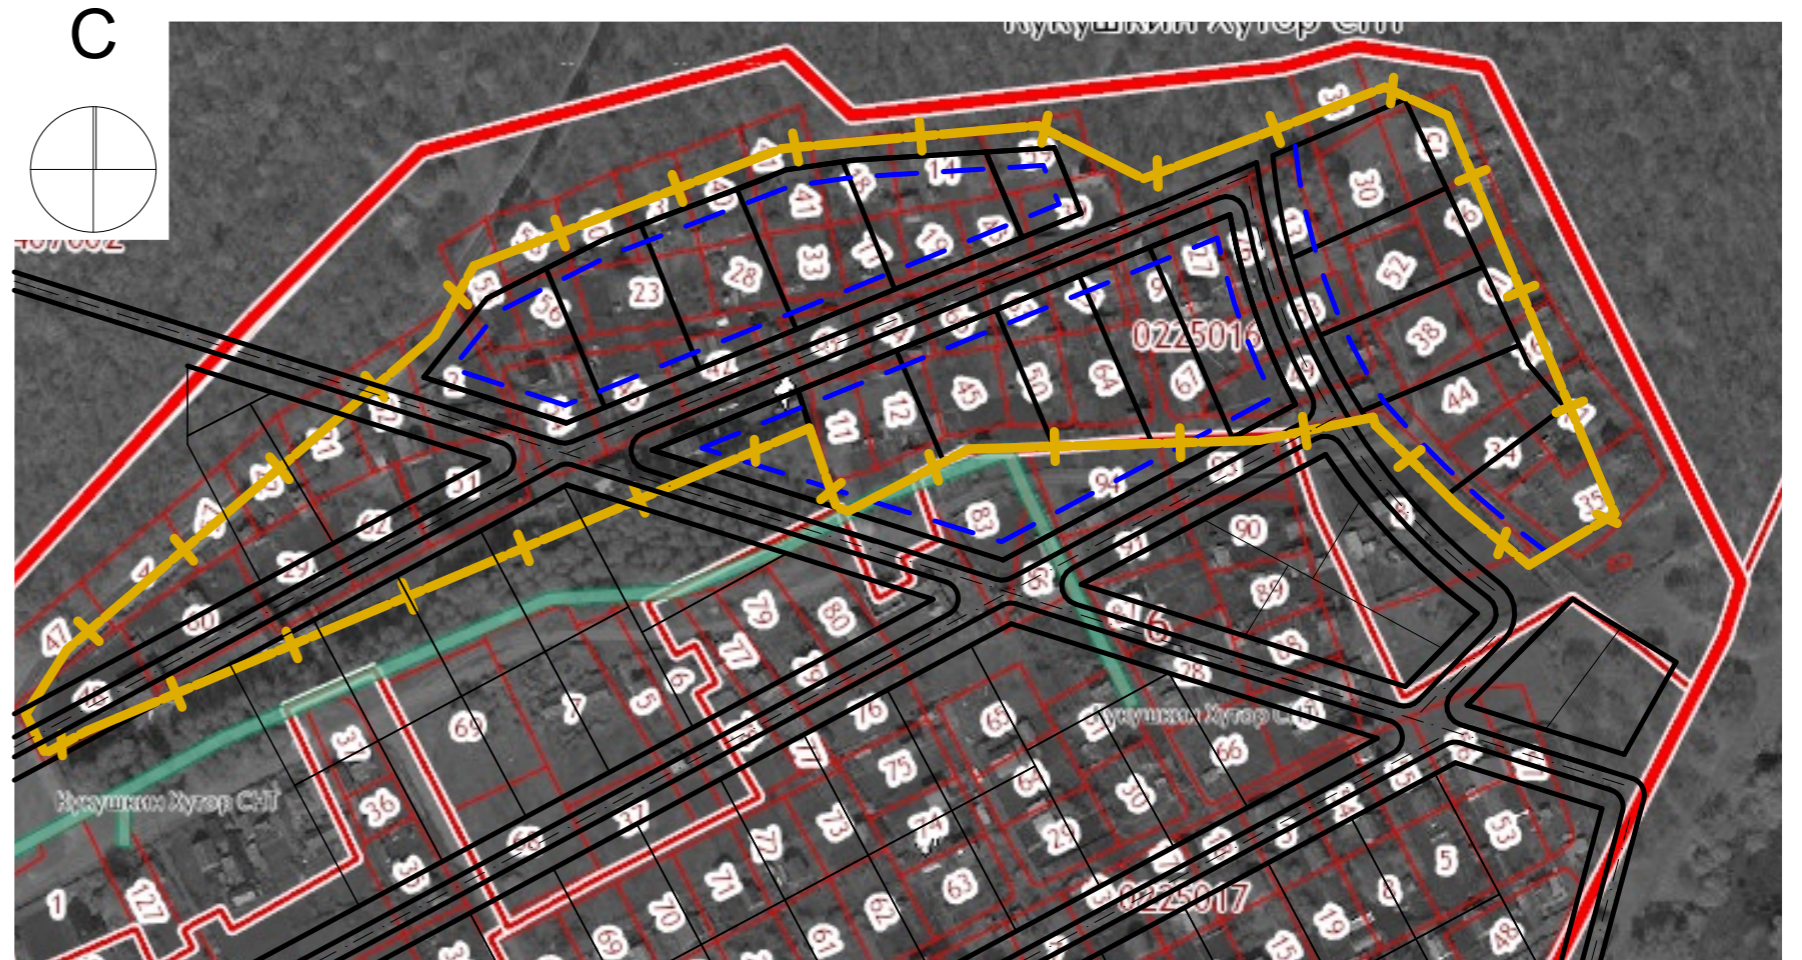

Концепция проекта перепланировки территории садоводческого товарищества «Зеленый Гай» в целях градостроительного освоения

Ситуационная схема

Условные обозначения

- Граница проектируемой территории
- Красная линия застройки
- Граница индивидуального земельного участка
- Линия регулирования застройки

Технико-экономические показатели

№ п/п	Наименование	ед. изм.	кол-во	площадь	примечание
1	Площадь проектируемой территории	га		3,3	
2	Количество проектируемых участков индивидуальной жилой застройки	шт.	15	2,3 га	
3	Количество участков общественной застройки	шт.	2	0,1 га	
4	Площадь территории общего пользования	га		0,9	
5	Количество участков на 1 га территории	шт.	4,5		

					08.2016				
						Концепция проекта перепланировки территории садоводческого товарищества «Зеленый Гай» в целях градостроительного освоения			
изм.	кол.	лист	Недок.	подпись	дата				
						стадия	лист	листов	
						ЭП	3	3	
Нач. отдела Разработал						Булгакова С. А. Демина П. А.			
						Схема планировки территории			
						УАиГ, г. Старый Оскол, ул. Революционная, 48			